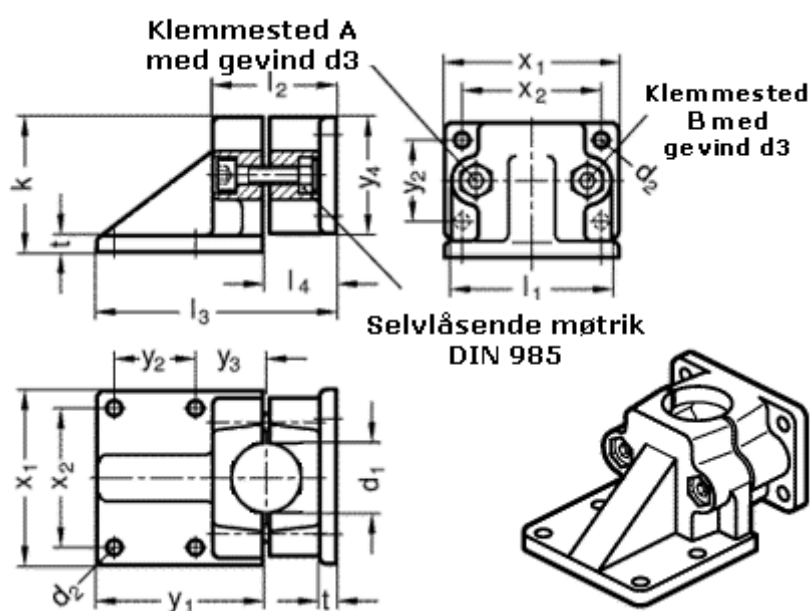

Varenummer: 20171B252BL
 Beskrivelse: E+G
 Bred hjørne holder GN171-B25-2-BL

Mål

$d_1 = B25$	$t = 7$
$d_2 = 7$	$x_1 = 75$
$d_3 = M 8$	$x_2 = 60$
$k = 58$	$y_1 = 72$
$l_1 = 69$	$y_2 = 35$
$l_2 = 53$	$y_3 = 30$
$l_3 = 103$	$y_4 = 50$
$l_4 = 30$	